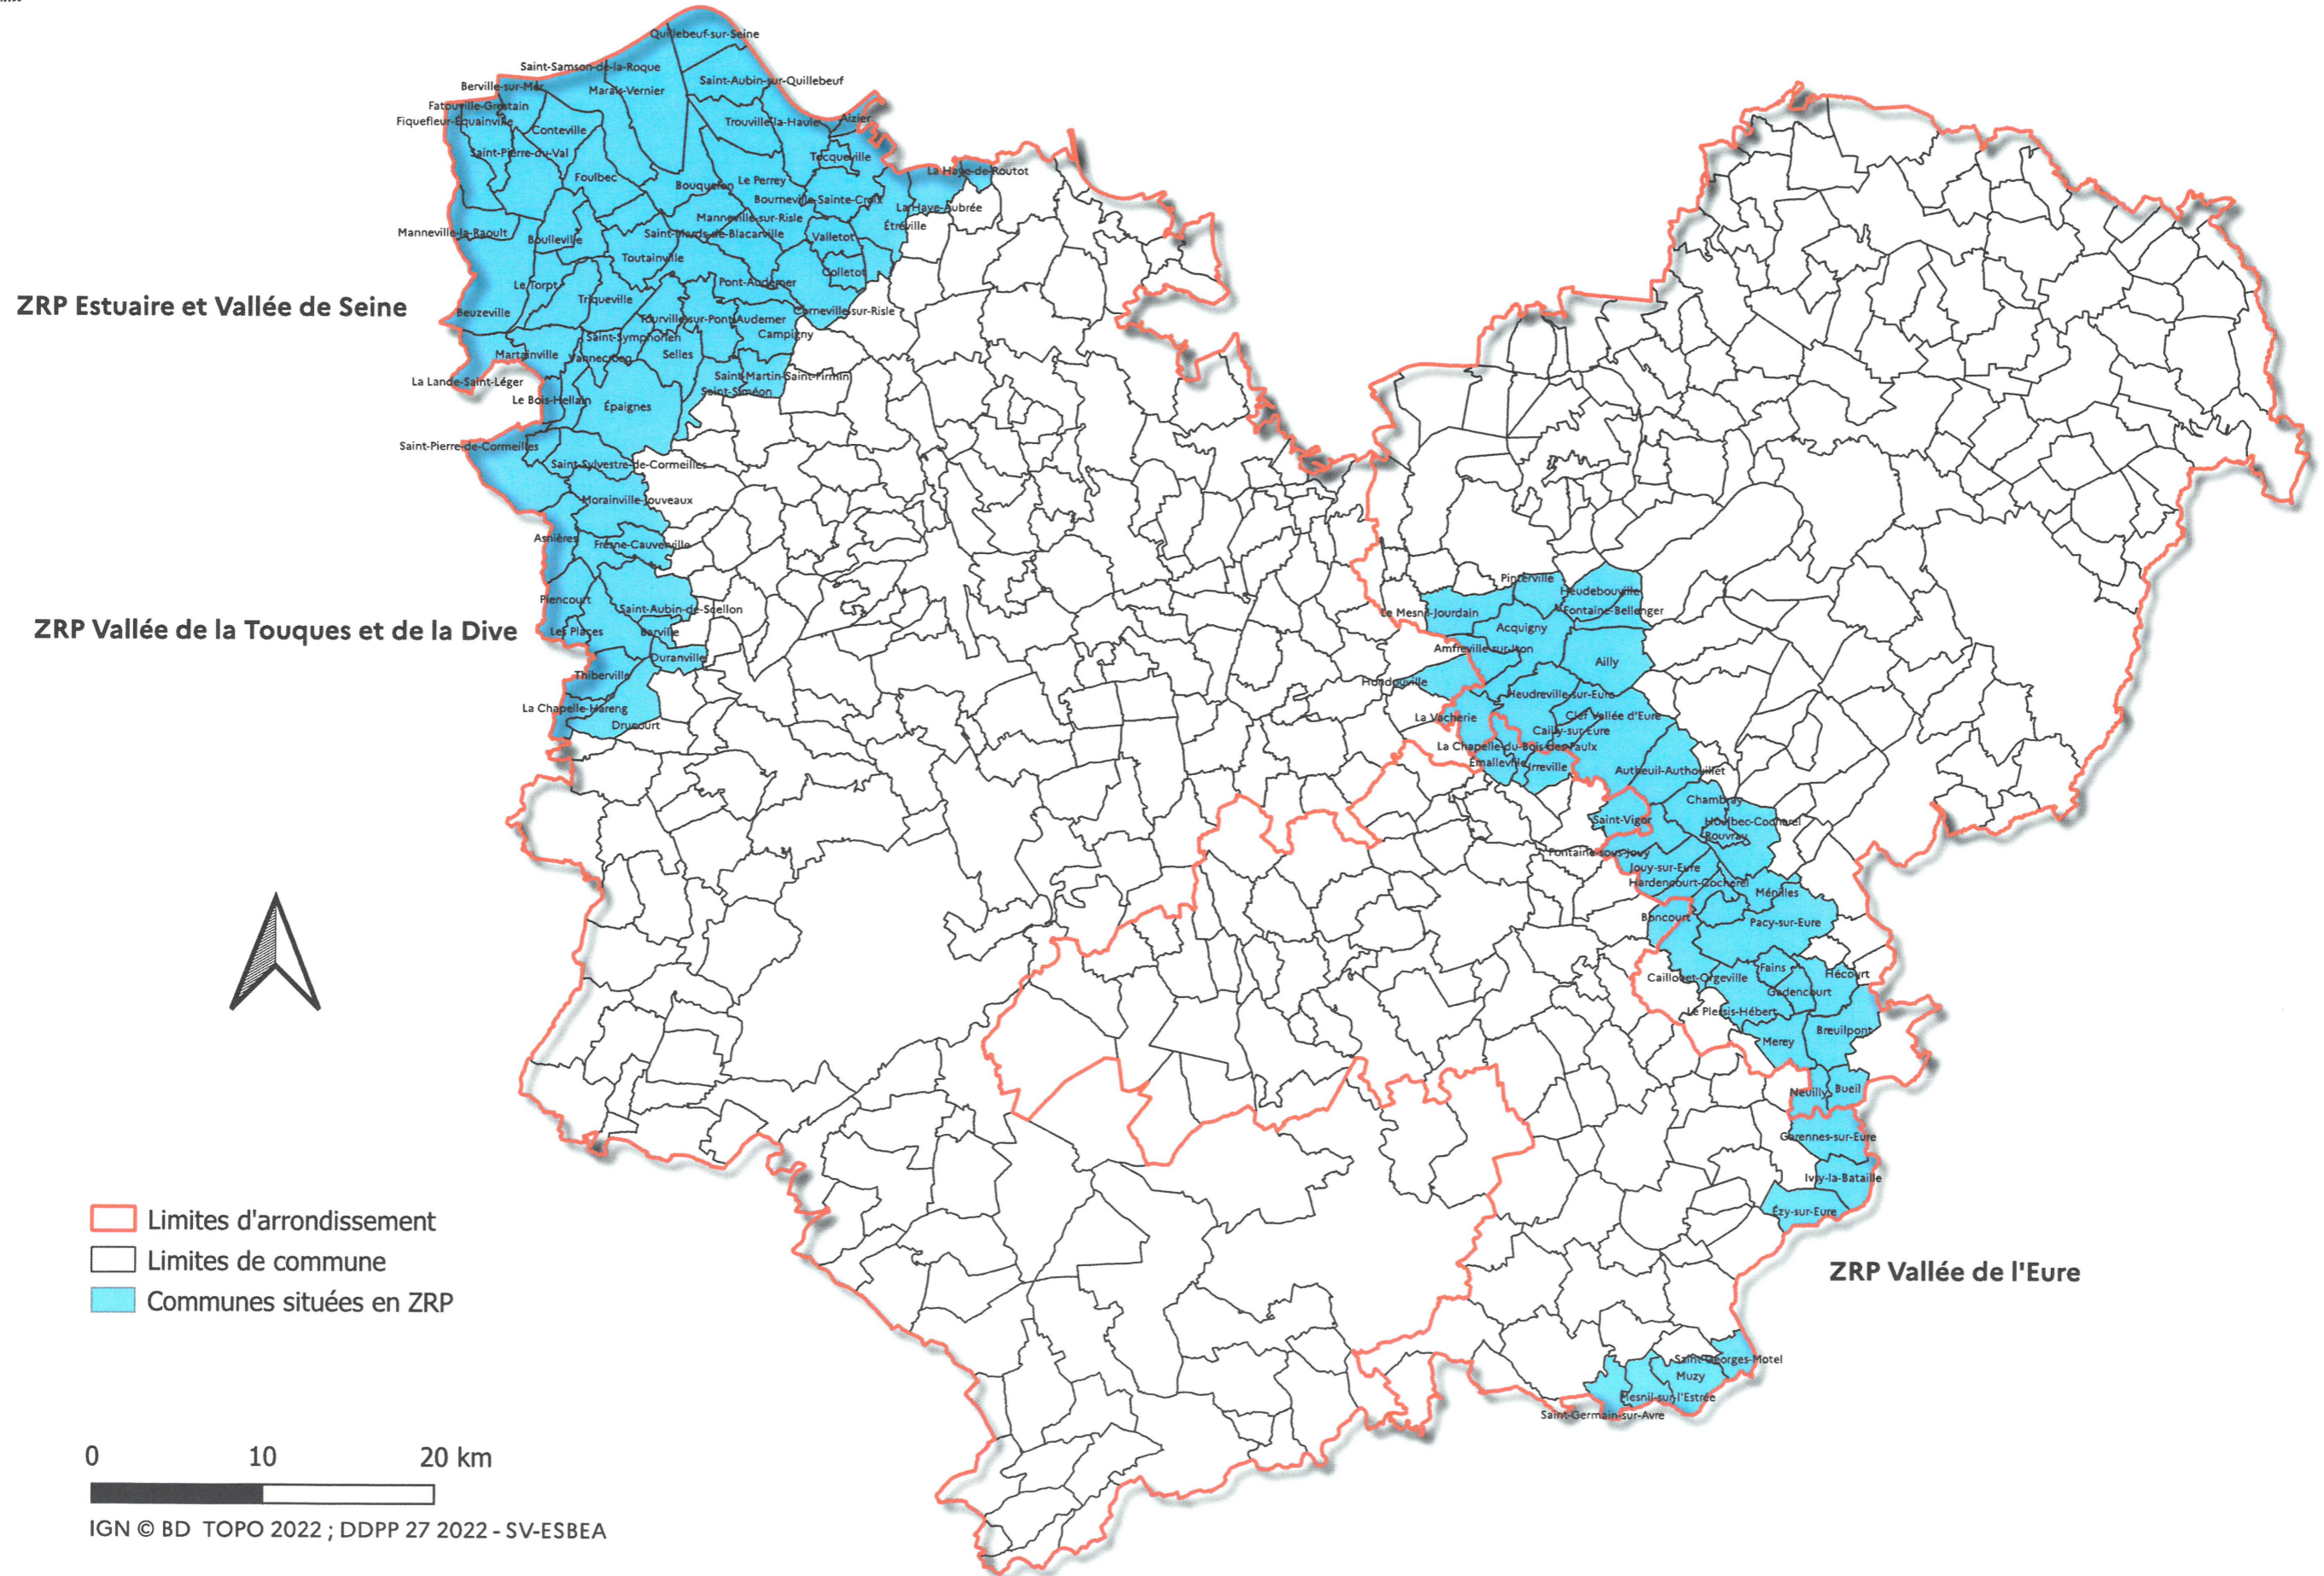

# Influenza aviaire : liste des 110 communes du département de l'Eure situées en Zones à risque particulier (ZRP)

Direction départementale de la protection des populations de l'Eure

## Influenza aviaire : liste des 110 communes du département de l'Eure situées en Zones à risque particulier (ZRP)

Acquigny	Bueil	Duranville	Hardencourt-Cocherel	Ménilles	Rouvray	Saint-Vigor
Ailly	Caillouet-Orgeville	Émalleville	La Haye-Aubrée	Merey	Saint-Aubin-de-Scellon	Selles
Aizier	Cailly-sur-Eure	Épaignes	La Haye-de-Routot	Le Mesnil-Jourdain	Saint-Aubin-sur-Quillebeuf	Thiberville
Amfreville-sur-Iton	Campigny	Étréville	Hécourt	Mesnil-sur-l'Estrée	Saint-Georges-Motel	Tocqueville
Asnières	Cauverville-en-Roumois	Ézy-sur-Eure	Heudebouville	Morainville-Jouveaux	Saint-Germain-sur-Avre	Le Torpt
Autheuil-Authouillet	Chambray	Fains	Heudreville-sur-Eure	Muzy	Saint-Maclou	Tourville-sur-Pont-Audemer
Bailleul-la-Vallée	La Chapelle-Bayvel	Fatouville-Grestain	Hondouville	Neuilly	Saint-Mards-de-Blacarville	Toutainville
Barville	La Chapelle-du-Bois-des-Faulx	Fiquefleur-Équainville	Houlbec-Cocherel	Pacy-sur-Eure	Saint-Martin-Saint-Firmin	Triqueville
Berville-sur-Mer	La Chapelle-Hareng	Fontaine-Bellenger	Irreville	Le Perrey	Sainte-Opportune-la-Mare	Trouville-la-Haule
Beuzeville	Colletot	Fontaine-la-Louvet	Ivry-la-Bataille	Piencourt	Saint-Pierre-de-Cormeilles	La Vacherie
Le Bois-Hellain	Conteville	Fontaine-sous-Jouy	Jouy-sur-Eure	Pinterville	Saint-Pierre-du-Val	Valletot
Boncourt	Cormeilles	Fort-Moville	La Lande-Saint-Léger	Les Places	Saint-Samson-de-la-Roque	Vannecrocq
Boulleville	Corneville-sur-Risle	Foulbec	Manneville-la-Raoult	Le Plessis-Hébert	Saint-Siméon	Vaux-sur-Eure
Bouquelon	Croisy-sur-Eure	Fresne-Cauverville	Manneville-sur-Risle	Pont-Audemer	Saint-Sulpice-de-Grimbouville	Vieux-Port
Bourneville-Sainte-Croix	Clef Vallée d'Eure	Gadencourt	Marais-Vernier	Les Préaux	Saint-Sylvestre-de-Cormeilles	
Breuilpont	Drucourt	Garennes-sur-Eure	Martainville	Quillebeuf-sur-Seine	Saint-Symphorien	